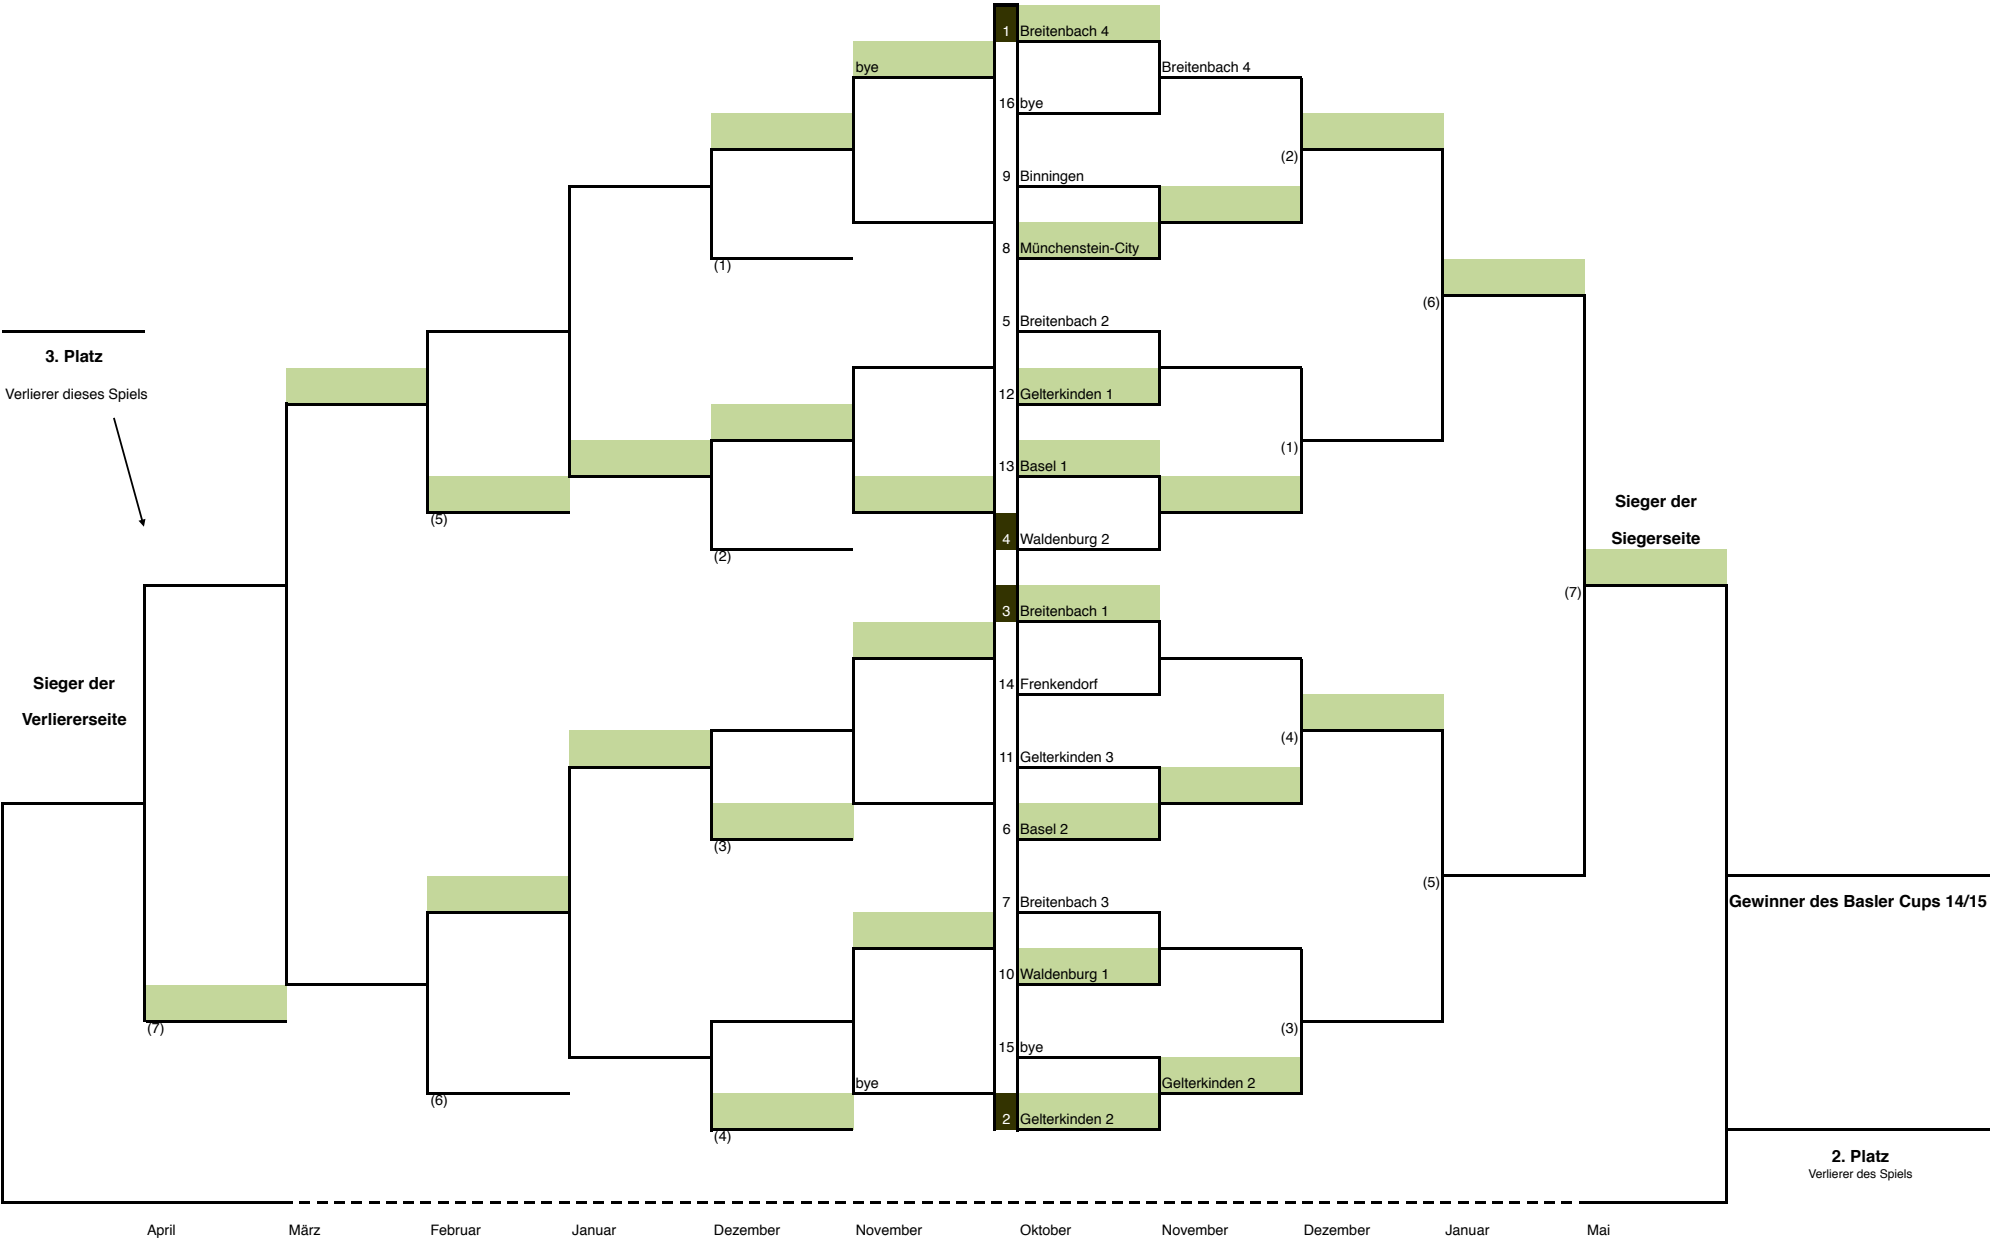

Basler Cup 14/15

Heim-Mannschaft

Verliererseite Siegerseite

Final Verliererseite 6. Runde V 5. Runde V 4. Runde V 3. Runde V 2. Runde V 1. Runde 2. Runde S 3. Runde S Final Siegerseite FINAL BS-CUP-SIEGERMANNSCHAFT

Erklärung: Der Sieger eines Spiels der rechten Seite rückt nach rechts. Der Verlierer eines Spiels der rechten Seite rückt nach links (auf die entsprechende Platznummer) und greift hier in die Hoffnungsrunde ein.

Turnierleitung: Florian Merz